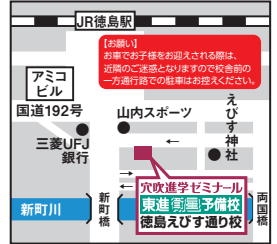

学年	講座内容	指導時間帯	実施日	受講料(税込)
社会強化 国語強化	中1~中3 社会の重要項目を集中的に学習できます	①13:30~14:50(国のみ) ②15:00~16:10 ③16:40~17:50	7/26(火)~30(土)、8/2(火)~6(土)、8/16(火)~20(土)、8/23(火)~27(土)より選択	3回コース 3,300円
社会強化 国語強化	中1~高3 問題パターン別演習によって読解力アップ	同上	同上	同上

☎ [atama+ 速読講座のお問合せ] 穴吹進学ゼミナール 徳島本校 5F直通 ☎088-678-3412(担当:安田)

君の夏を熱くする!

スペシャル個別体験会&説明会

6/26(日)、7/3(日)、7/10(日)、7/17(日)

場所 穴吹進学ゼミナール徳島えびす通り校
対象 高3~小2の生徒およびその保護者
時間 10:00~11:00(体験授業)
11:00~12:00(説明会)
※ご希望の方は前日までに電話で希望科目をお知らせください。